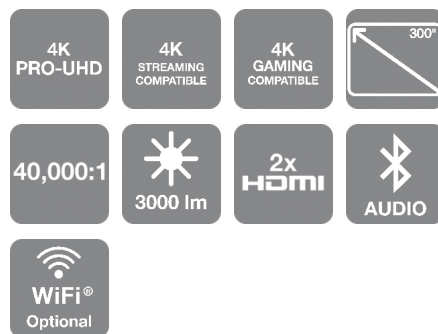

EH-TW7000

FIȘĂ TEHNICĂ

Creați acasă o experiență cinematografică pentru filme, sporturi și jocuri, cu acest proiector PRO-UHD 4K¹ accesibil și ușor de folosit.

Acest proiector PRO-UHD 4K¹ oferă funcții avansate, la un preț accesibil. Vă puteți bucura de cel mai recent conținut 4K, la o calitate superioară a imaginii și cu o imagine de până la 500". Alinierea imaginii se face fără efort, folosind deplasarea lentilei, zoom-ul optic și corecția trapezului. Bucurați-vă de conținut 4K și conectați dispozitivele de redare, playerele Blu-ray, consolele de jocuri și multe altele cu ajutorul porturilor HDMI.

PRO-UHD 4K¹ pentru calitate superioară a imaginii

Experimentați culori luminoase și vii cu acest proiector PRO-UHD 4K¹. Oferind o luminozitate pe alb de 3.000 de lumini, la fel de ridicată precum cea pe culoare, proiecția are o luminozitate ridicată și culori intense. Raportul înalt de contrast de 40.000:1 oferă nuanțe intense de negru și umbre bine definite, în timp ce interpolarea cadrelor oferă imagini mai clare în scenele de acțiune.

Experiență cinematografică

Cufundați-vă în divertismentul de acasă cu o experiență cinematografică captivantă. Acest proiector poate afișa o imagine de până la 500", poate reda conținut 2D și 3D și dispune de tehnologie de anulare a zgomotului. Deplasarea lentilei, zoom-ul și corecția trapezului garantează că imaginea se află exact acolo unde doriți.

GENERAL

Consum de energie	368 Wați, 280 Wați (economic), 0,5 Wați (în Standby), On mode power consumption as defined in JBMS-84 323 Wați
Dimensiuni produs	410 x 310 x 157 mm (Lățime x Lungime x Înălțime)
Greutate	6,6 kg
Nivel de zgomot	Normal: 32 dB (A) - Economic: 24 dB (A)
Tip încăpere/utilizare	Jocuri 4K, Streaming 4K, Home Cinema, Sporturi, Televiziune și receiver TV
Poziționare	Montare pe tavan, Desktop
Color	Alb